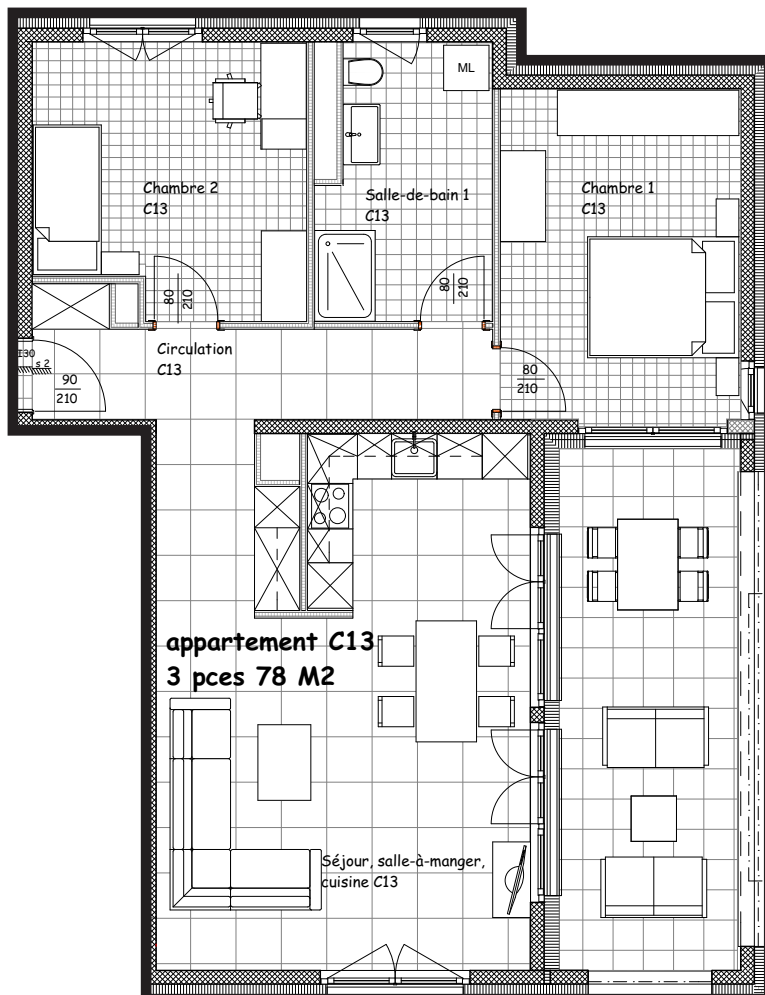

Pièces 2,5

Surface habitable 53 - 56 m²

Parking int. mensuel Fr. 110.-

Charges mensuelles Fr. 150.-

Etages RDC, 1, 2, 3 et 4

Salle d'eau 1

Surface externe ~ 9 - 15 m²

immoconsultant

Loyer mensuel dès Fr. 1126.- (hors charges)

Espace A, B, C, E

Pièces 3,5

Surface habitable 73 - 85 m²

Parking int. mensuel Fr. 110.-

Charges mensuelles Fr. 210.-

Etages RDC, 1, 2, 3 et 4

Salle de bain 1

Surface externe ~ 14 - 29 m²

immoconsultant

Immo-Consultant SA

Rue du Grand-pont 5
1950 Sion

+41 27 345 22 22

info@immo-consultant.ch

immo-consultant.ch

LES
5inq
Sierre

Etages RDC, 1, 2, 3 et 4

Salles d'eau 2

Surface externe ~ 10 - 17 m²

immoconsultant

Immo-Consultant SA

Rue du Grand-pont 5
1950 Sion

+41 27 345 22 22

info@immo-consultant.ch