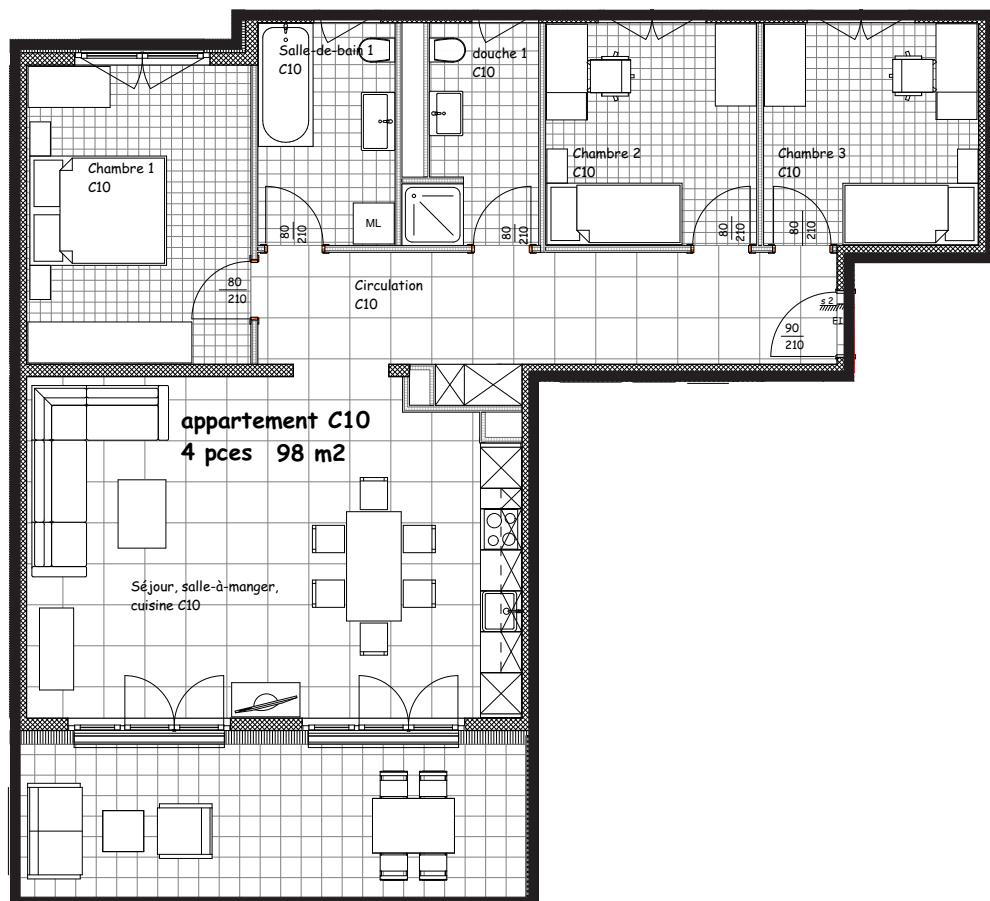

les5inq.ch

apparts 4,5 pces

Loyer mensuel dès Fr. 1 471.- (hors charges)

Espace A, B, C

Pièces 4,5

Surface habitable 98 - 102 m²

Parking int. mensuel Fr. 110.-

Charges mensuelles Fr. 270.-

Etages RDC, 1, 2, 3 et 4

Salles d'eau 2

Surface externe ~ 10 - 17 m²

immoconsultant

Immo-Consultant SA

Rue du Grand-pont 5
1950 Sion

+41 27 345 22 22

info@immo-consultant.ch