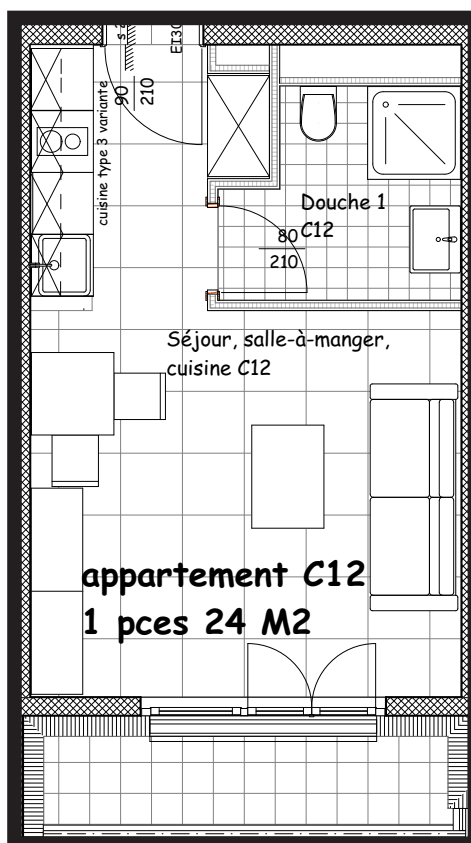

LES
5inq
Sierre

les5inq.ch

apparts

1 pce

Loyer mensuel dès Fr. 527.- (hors charges)

Espace C

Pièce 1

Surface habitable ~ 25 m²

Parking int. mensuel Fr. 110.-

Charges mensuelles Fr. 60.-

Etages 1, 2, 3 et 4

Salle d'eau 1

Surface externe ~ 5 m²

immoconsultant

Immo-Consultant SA

Rue du Grand-pont 5
1950 Sion

+41 27 345 22 22

info@immo-consultant.ch

immo-consultant.ch