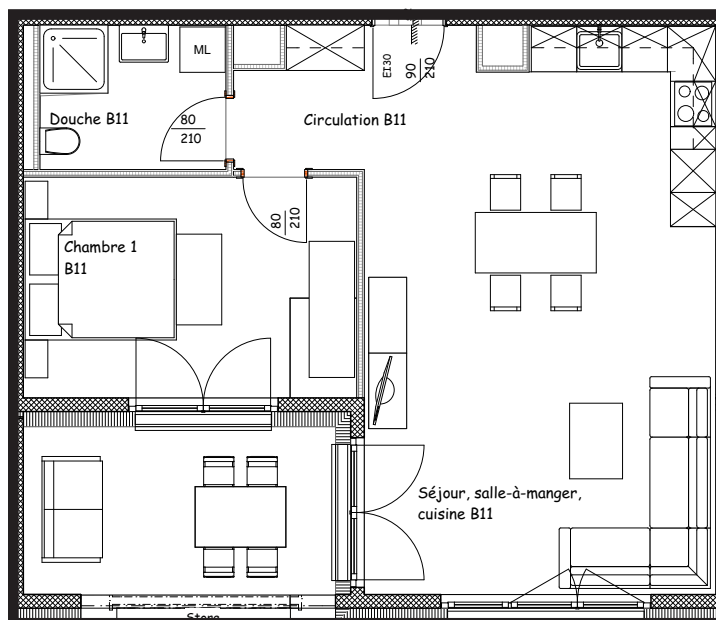

Pièces 2,5

Surface habitable 53 - 56 m²

Parking int. mensuel Fr. 110.-

Charges mensuelles Fr. 150.-

Etages RDC, 1, 2, 3 et 4

Salle d'eau 1

Surface externe ~ 9 - 15 m²

immoconsultant

Loyer mensuel dès Fr. 1126.- (hors charges)

Espace A, B, C, E

Pièces 3,5

Surface habitable 73 - 85 m²

Parking int. mensuel Fr. 110.-

Charges mensuelles Fr. 210.-

Etages RDC, 1, 2, 3 et 4

Salle de bain 1